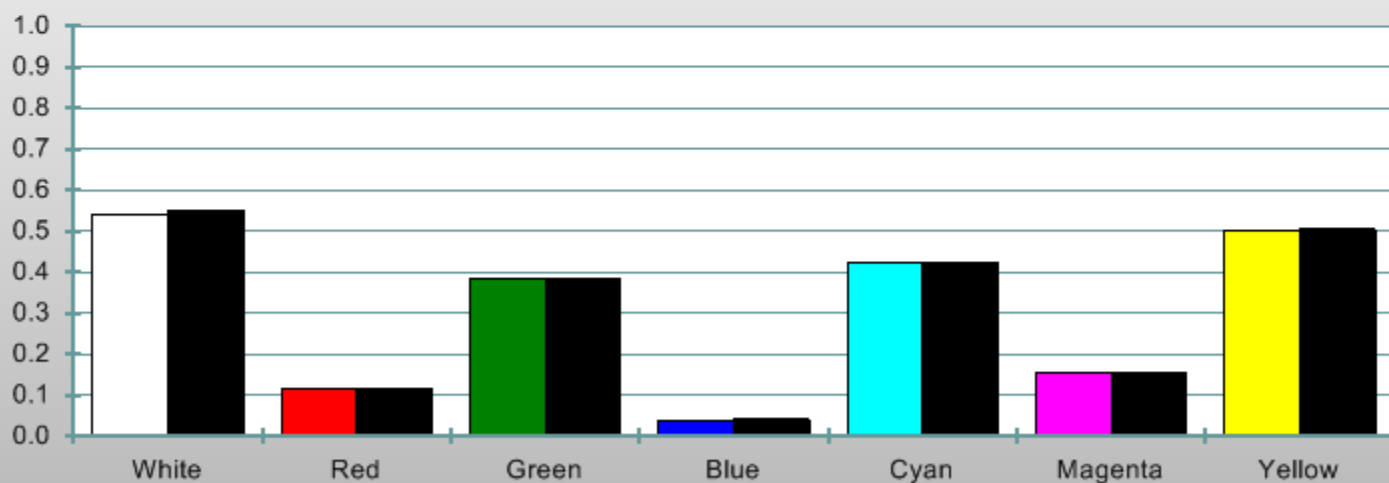

Luminance

RGB Level Tracking

RGB Color Balance

Correlated Color Temperature

Delta E 1976

Contrast Ratio

On/Off
 ANSI

Gamma Details

Current
 Avg Gamma

| fL | 0 | 10 | 20 | 30 | 40 | 50 | 60 | 70 | 80 | 90 | 100 |
|-------|-------------|-------------|-------------|-------------|-------------|-------------|-------------|-------------|-------------|-------------|-------------|
| x | 0.3188 | 0.3129 | 0.3126 | 0.3126 | 0.3127 | 0.3125 | 0.3127 | 0.3127 | 0.3127 | 0.3128 | 0.3125 |
| y | 0.1867 | 0.3270 | 0.3283 | 0.3288 | 0.3287 | 0.3293 | 0.3292 | 0.3293 | 0.3293 | 0.3296 | 0.3290 |
| Y | 0.0000 | 0.2907 | 1.2975 | 3.1121 | 5.7019 | 9.2458 | 13.5186 | 18.8655 | 25.1243 | 32.2726 | 40.4519 |
| CCT | 2,060.40... | 6,507.08... | 6,510.78... | 6,506.72... | 6,503.99... | 6,510.74... | 6,500.53... | 6,500.30... | 6,497.15... | 6,492.83... | 6,509.31... |
| Gamma | 2.1300 | 2.1434 | 2.1371 | 2.1302 | 2.1382 | 2.1293 | 2.1456 | 2.1385 | 2.1343 | 2.1439 | 2.1300 |

CIE Gamut

Delta E 1994

Luminance

| fL | White | Red | Green | Blue | Cyan | Magenta | Yellow | 100%W |
|----|---------|--------|---------|--------|---------|---------|---------|---------|
| x | 0.3123 | 0.6658 | 0.2774 | 0.1468 | 0.2065 | 0.3266 | 0.4339 | 0.3123 |
| y | 0.3289 | 0.3260 | 0.6468 | 0.0642 | 0.3325 | 0.1550 | 0.5172 | 0.3293 |
| Y | 21.9602 | 4.7528 | 15.3391 | 1.6912 | 16.9888 | 6.2753 | 20.1378 | 39.8387 |
| Tx | 0.3127 | 0.6399 | 0.3000 | 0.1500 | 0.2246 | 0.3209 | 0.4193 | 0.3127 |
| Ty | 0.3290 | 0.3300 | 0.6000 | 0.0599 | 0.3287 | 0.1541 | 0.5052 | 0.3290 |
| TY | 21.5866 | 4.5903 | 15.4381 | 1.5581 | 16.9962 | 6.1485 | 20.0285 | 39.8387 |

Bullseye Color