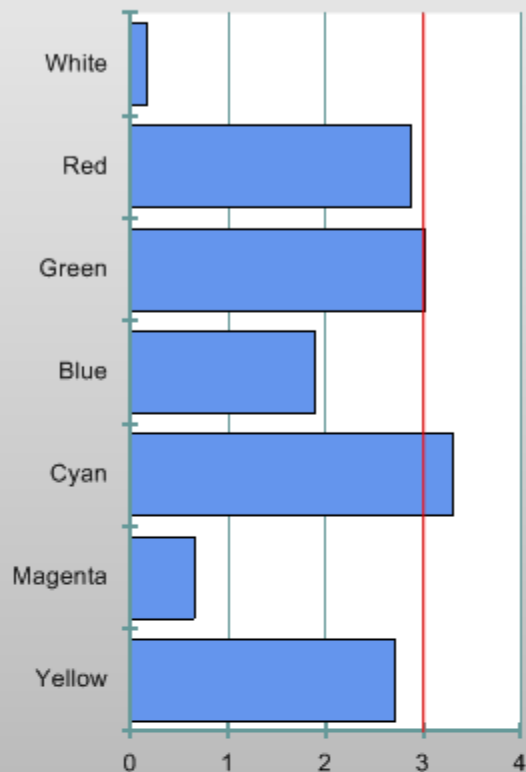

Luminance

RGB Level Tracking

RGB Color Balance

Correlated Color Temperature

Delta E 1976

Contrast Ratio

On/Off
 ANSI

Gamma Details

Current
 Avg Gamma

| fL | 0 | 10 | 20 | 30 | 40 | 50 | 60 | 70 | 80 | 90 | 100 |
|-------|-------------|-------------|-------------|-------------|-------------|-------------|-------------|-------------|-------------|-------------|-------------|
| x | 0.3188 | 0.3129 | 0.3126 | 0.3126 | 0.3127 | 0.3125 | 0.3127 | 0.3127 | 0.3127 | 0.3128 | 0.3125 |
| y | 0.1867 | 0.3270 | 0.3283 | 0.3288 | 0.3287 | 0.3293 | 0.3292 | 0.3293 | 0.3293 | 0.3296 | 0.3290 |
| Y | 0.0000 | 0.2907 | 1.2975 | 3.1121 | 5.7019 | 9.2458 | 13.5186 | 18.8655 | 25.1243 | 32.2726 | 40.4519 |
| CCT | 2,060.40... | 6,507.08... | 6,510.78... | 6,506.72... | 6,503.99... | 6,510.74... | 6,500.53... | 6,500.30... | 6,497.15... | 6,492.83... | 6,509.31... |
| Gamma | 2.1300 | 2.1434 | 2.1371 | 2.1302 | 2.1382 | 2.1293 | 2.1456 | 2.1385 | 2.1343 | 2.1439 | 2.1300 |

CIE Gamut

Delta E 1994

Luminance

| fL | White | Red | Green | Blue | Cyan | Magenta | Yellow | 100%W |
|----|---------|--------|---------|--------|---------|---------|---------|---------|
| x | 0.3123 | 0.6658 | 0.2774 | 0.1468 | 0.2065 | 0.3266 | 0.4339 | 0.3123 |
| y | 0.3289 | 0.3260 | 0.6468 | 0.0642 | 0.3325 | 0.1550 | 0.5172 | 0.3293 |
| Y | 21.9602 | 4.7528 | 15.3391 | 1.6912 | 16.9888 | 6.2753 | 20.1378 | 39.8387 |
| Tx | 0.3127 | 0.6399 | 0.3000 | 0.1500 | 0.2246 | 0.3209 | 0.4193 | 0.3127 |
| Ty | 0.3290 | 0.3300 | 0.6000 | 0.0599 | 0.3287 | 0.1541 | 0.5052 | 0.3290 |
| TY | 21.5866 | 4.5903 | 15.4381 | 1.5581 | 16.9962 | 6.1485 | 20.0285 | 39.8387 |

Bullseye Color