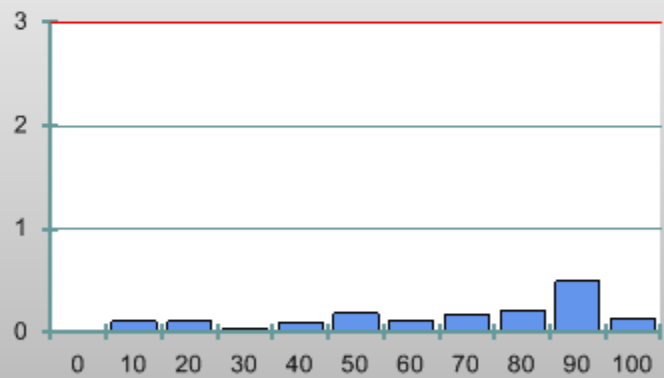

Luminance

RGB Level Tracking

RGB Color Balance

Correlated Color Temperature

Delta E 1976

Contrast Ratio

On/Off
 ANSI

Gamma Details

Current
 Avg Gamma

| fL | 0 | 10 | 20 | 30 | 40 | 50 | 60 | 70 | 80 | 90 | 100 |
|-------|-------------|-------------|-------------|-------------|-------------|-------------|-------------|-------------|-------------|-------------|-------------|
| x | 0.3188 | 0.3129 | 0.3126 | 0.3126 | 0.3127 | 0.3125 | 0.3127 | 0.3127 | 0.3127 | 0.3128 | 0.3125 |
| y | 0.1867 | 0.3270 | 0.3283 | 0.3288 | 0.3287 | 0.3293 | 0.3292 | 0.3293 | 0.3293 | 0.3296 | 0.3290 |
| Y | 0.0000 | 0.2907 | 1.2975 | 3.1121 | 5.7019 | 9.2458 | 13.5186 | 18.8655 | 25.1243 | 32.2726 | 40.4519 |
| CCT | 2,060.40... | 6,507.08... | 6,510.78... | 6,506.72... | 6,503.99... | 6,510.74... | 6,500.53... | 6,500.30... | 6,497.15... | 6,492.83... | 6,509.31... |
| Gamma | 2.1300 | 2.1434 | 2.1371 | 2.1302 | 2.1382 | 2.1293 | 2.1456 | 2.1385 | 2.1343 | 2.1439 | 2.1300 |

CIE Gamut

Delta E 1994

Luminance

| fL | White | Red | Green | Blue | Cyan | Magenta | Yellow | 100%W |
|----|---------|--------|---------|--------|---------|---------|---------|---------|
| x | 0.3123 | 0.6658 | 0.2774 | 0.1468 | 0.2065 | 0.3266 | 0.4339 | 0.3123 |
| y | 0.3289 | 0.3260 | 0.6468 | 0.0642 | 0.3325 | 0.1550 | 0.5172 | 0.3293 |
| Y | 21.9602 | 4.7528 | 15.3391 | 1.6912 | 16.9888 | 6.2753 | 20.1378 | 39.8387 |
| Tx | 0.3127 | 0.6399 | 0.3000 | 0.1500 | 0.2246 | 0.3209 | 0.4193 | 0.3127 |
| Ty | 0.3290 | 0.3300 | 0.6000 | 0.0599 | 0.3287 | 0.1541 | 0.5052 | 0.3290 |
| TY | 21.5866 | 4.5903 | 15.4381 | 1.5581 | 16.9962 | 6.1485 | 20.0285 | 39.8387 |