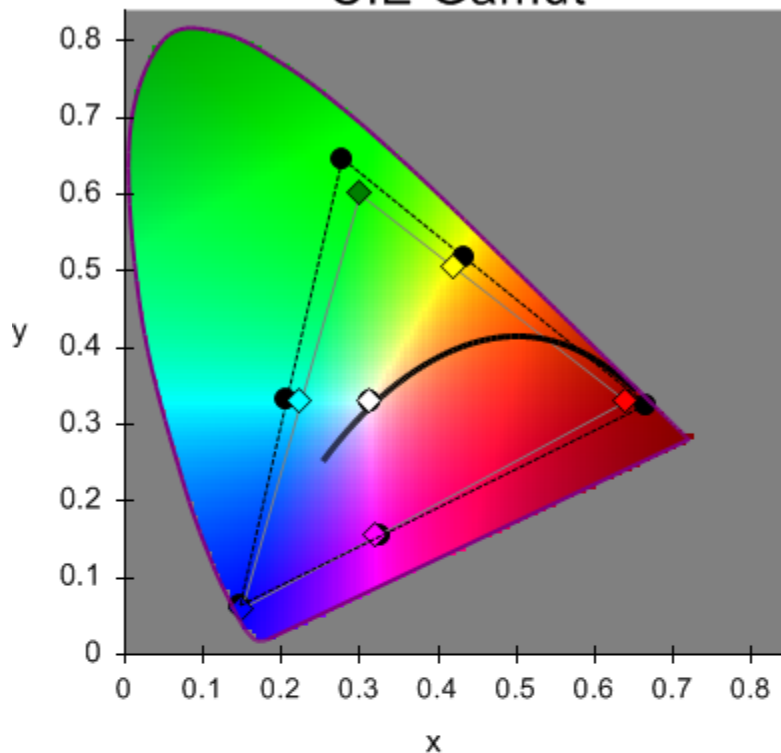

Luminance

RGB Level Tracking

RGB Color Balance

Correlated Color Temperature

Delta E 1976

Contrast Ratio

On/Off
 ANSI

Gamma Details

Current
 Avg Gamma

| fL | 0 | 10 | 20 | 30 | 40 | 50 | 60 | 70 | 80 | 90 | 100 |
|-------|-------------|-------------|-------------|-------------|-------------|-------------|-------------|-------------|-------------|-------------|-------------|
| x | 0.3188 | 0.3129 | 0.3126 | 0.3126 | 0.3127 | 0.3125 | 0.3127 | 0.3127 | 0.3127 | 0.3128 | 0.3125 |
| y | 0.1867 | 0.3270 | 0.3283 | 0.3288 | 0.3287 | 0.3293 | 0.3292 | 0.3293 | 0.3293 | 0.3296 | 0.3290 |
| Y | 0.0000 | 0.2907 | 1.2975 | 3.1121 | 5.7019 | 9.2458 | 13.5186 | 18.8655 | 25.1243 | 32.2726 | 40.4519 |
| CCT | 2,060.40... | 6,507.08... | 6,510.78... | 6,506.72... | 6,503.99... | 6,510.74... | 6,500.53... | 6,500.30... | 6,497.15... | 6,492.83... | 6,509.31... |
| Gamma | 2.1300 | 2.1434 | 2.1371 | 2.1302 | 2.1382 | 2.1293 | 2.1456 | 2.1385 | 2.1343 | 2.1439 | 2.1300 |

CIE Gamut

Delta E 1994

Luminance

| fL | White | Red | Green | Blue | Cyan | Magenta | Yellow | 100%W |
|----|---------|--------|---------|--------|---------|---------|---------|---------|
| x | 0.3123 | 0.6658 | 0.2774 | 0.1468 | 0.2065 | 0.3266 | 0.4339 | 0.3123 |
| y | 0.3289 | 0.3260 | 0.6468 | 0.0642 | 0.3325 | 0.1550 | 0.5172 | 0.3293 |
| Y | 21.9602 | 4.7528 | 15.3391 | 1.6912 | 16.9888 | 6.2753 | 20.1378 | 39.8387 |
| Tx | 0.3127 | 0.6399 | 0.3000 | 0.1500 | 0.2246 | 0.3209 | 0.4193 | 0.3127 |
| Ty | 0.3290 | 0.3300 | 0.6000 | 0.0599 | 0.3287 | 0.1541 | 0.5052 | 0.3290 |
| TY | 21.5866 | 4.5903 | 15.4381 | 1.5581 | 16.9962 | 6.1485 | 20.0285 | 39.8387 |