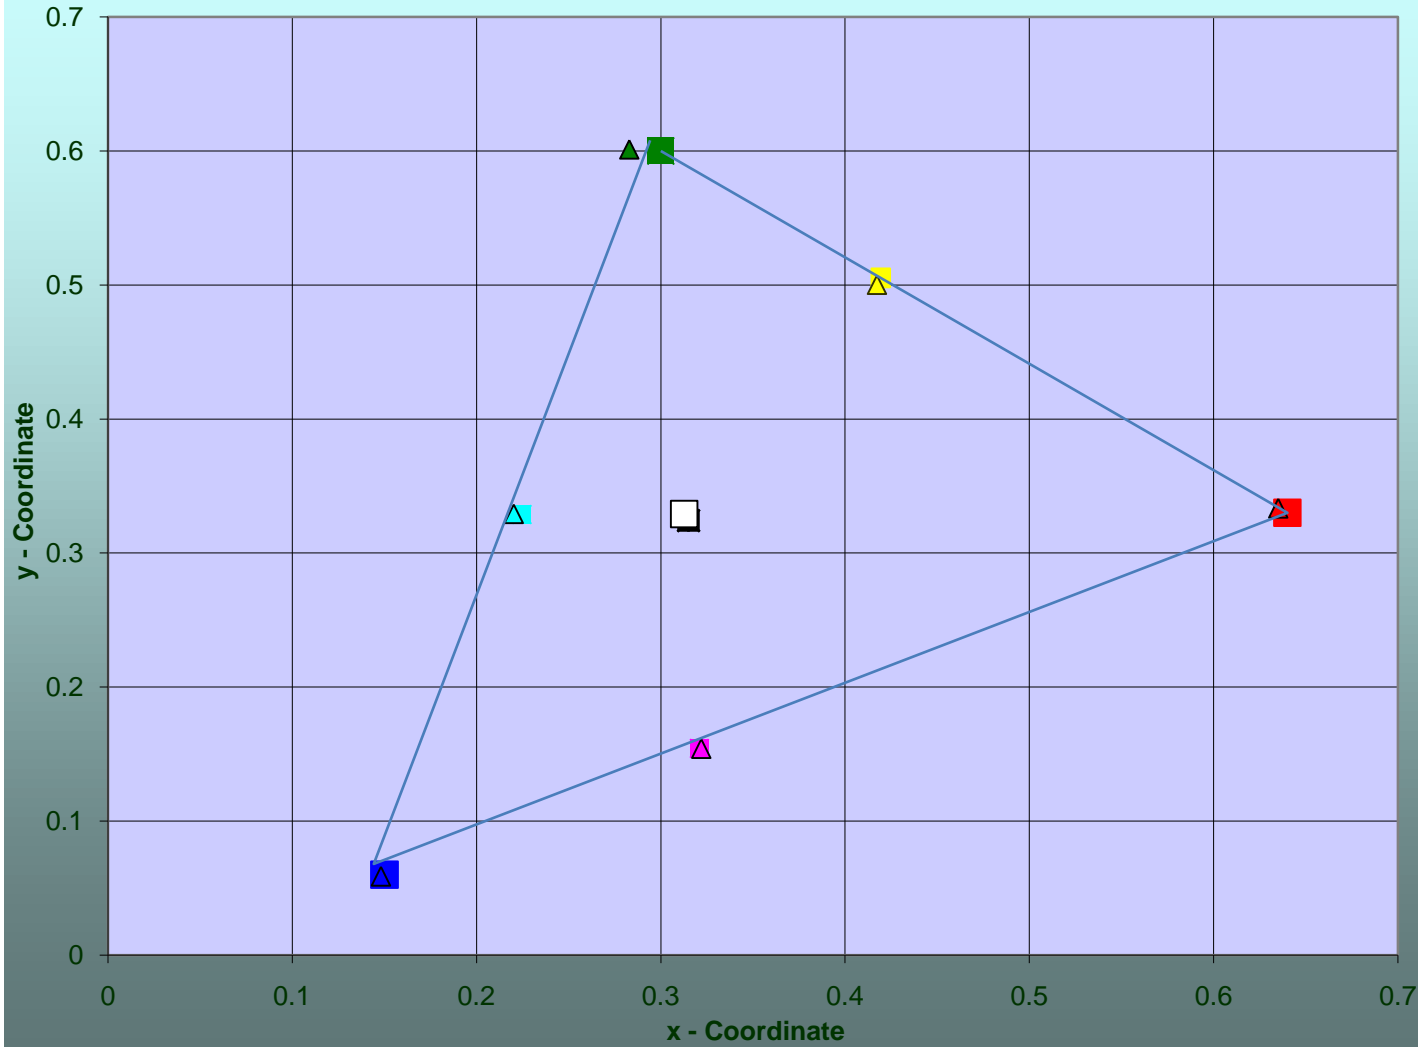

Post Calibration Results

IRE	x	y	Y,fL	$\Delta E_{u^*v^*}$	Kelvin	Gamma	%Red	%Green	%Blue
0	0.2928	0.2667	0.057	55	-	-	97%	71%	130%
10	0.3114	0.3257	0.457	3	6606	-	100%	99%	102%
20	0.3148	0.3245	2.474	5	6427	-	104%	97%	101%
30	0.3146	0.3253	6.502	4	6429	2.42	103%	97%	101%
40	0.3154	0.3270	12.800	4	6374	2.37	104%	98%	100%
50	0.3135	0.3288	21.785	1	6467	2.39	101%	100%	100%
60	0.3125	0.3276	32.726	1	6529	2.24	100%	99%	101%
70	0.3136	0.3293	47.480	1	6456	2.42	101%	100%	100%
80	0.3115	0.3282	64.406	1	6582	2.29	99%	100%	101%
90	0.3128	0.3307	85.512	1	6490	2.41	100%	101%	99%
100	0.3117	0.3327	109.167	4	6533	2.32	98%	102%	99%

	x	y
Red	0.6351	0.3334
Green	0.2828	0.6013
Blue	0.1481	0.0588
Cyan	0.2202	0.3292
Magenta	0.3220	0.1540
Yellow	0.4173	0.5001
White	0.3121	0.3285

On/Off Contrast Ratio 1927

Average Gamma 2.36

TriStimulus Chart
CIE - 1931

HDTV - Colospace

- ⊠ White Value
- Red Primary
- Green Primary
- Blue Primary
- D65
- Yellow Secondary
- Cyan Secondary
- Magenta Secondary
- ▲ Red Value
- ▲ Blue Value
- ▲ Green Value
- ▲ Yellow Value
- ▲ Cyan Value
- ▲ Magenta Value