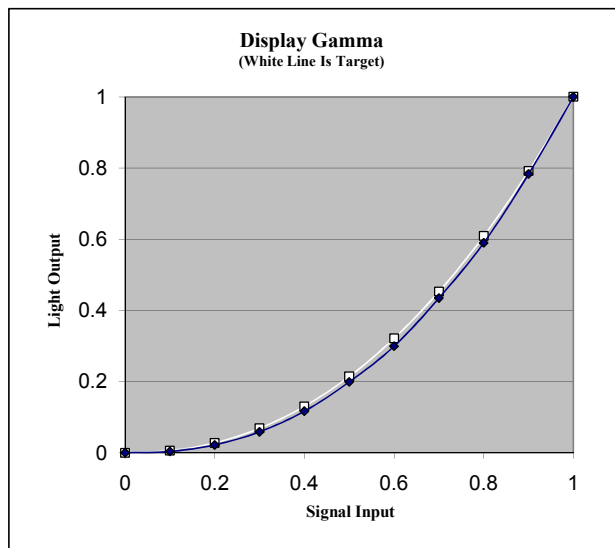

Post Calibration Results

IRE	x	y	Y,fL	$\Delta E_{u^*v^*}$	Kelvin	Gamma	%Red	%Green	%Blue
0	0.2928	0.2667	0.057	55	-	-	97%	71%	130%
10	0.3114	0.3257	0.457	3	6606	-	100%	99%	102%
20	0.3148	0.3245	2.474	5	6427	-	104%	97%	101%
30	0.3146	0.3253	6.502	4	6429	2.42	103%	97%	101%
40	0.3154	0.3270	12.800	4	6374	2.37	104%	98%	100%
50	0.3135	0.3288	21.785	1	6467	2.39	101%	100%	100%
60	0.3125	0.3276	32.726	1	6529	2.24	100%	99%	101%
70	0.3136	0.3293	47.480	1	6456	2.42	101%	100%	100%
80	0.3115	0.3282	64.406	1	6582	2.29	99%	100%	101%
90	0.3128	0.3307	85.512	1	6490	2.41	100%	101%	99%
100	0.3117	0.3327	109.167	4	6533	2.32	98%	102%	99%

	x	y
Red	0.6351	0.3334
Green	0.2828	0.6013
Blue	0.1481	0.0588
Cyan	0.2202	0.3292
Magenta	0.3220	0.1540
Yellow	0.4173	0.5001
White	0.3121	0.3285

On/Off Contrast Ratio 1927

Average Gamma 2.36