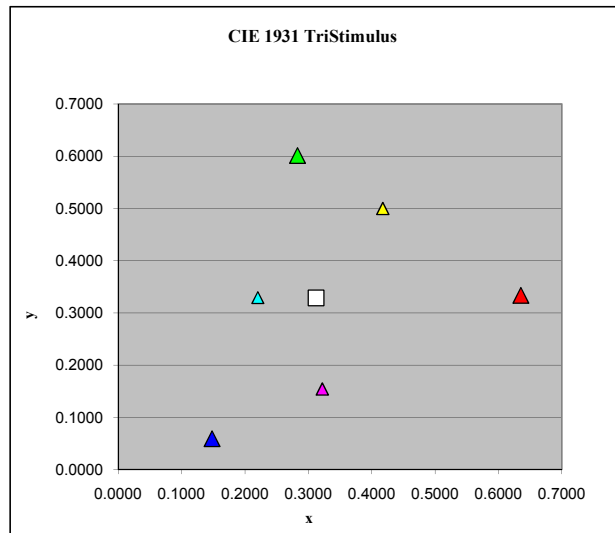

Post Calibration Results

IRE	x	y	Y,fL	$\Delta E_{u^*v^*}$	Kelvin	Gamma	%Red	%Green	%Blue
0	0.2928	0.2667	0.057	55	-	-	97%	71%	130%
10	0.3114	0.3257	0.457	3	6606	-	100%	99%	102%
20	0.3148	0.3245	2.474	5	6427	-	104%	97%	101%
30	0.3146	0.3253	6.502	4	6429	2.42	103%	97%	101%
40	0.3154	0.3270	12.800	4	6374	2.37	104%	98%	100%
50	0.3135	0.3288	21.785	1	6467	2.39	101%	100%	100%
60	0.3125	0.3276	32.726	1	6529	2.24	100%	99%	101%
70	0.3136	0.3293	47.480	1	6456	2.42	101%	100%	100%
80	0.3115	0.3282	64.406	1	6582	2.29	99%	100%	101%
90	0.3128	0.3307	85.512	1	6490	2.41	100%	101%	99%
100	0.3117	0.3327	109.167	4	6533	2.32	98%	102%	99%

	x	y
Red	0.6351	0.3334
Green	0.2828	0.6013
Blue	0.1481	0.0588
Cyan	0.2202	0.3292
Magenta	0.3220	0.1540
Yellow	0.4173	0.5001
White	0.3121	0.3285

On/Off Contrast Ratio 1927

Average Gamma 2.36